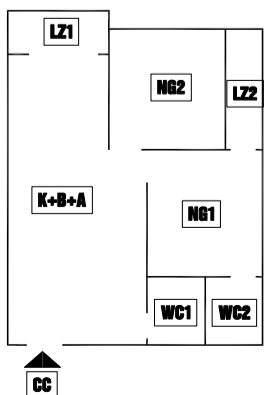

MB BỐ TRÍ NỘI THẤT CĂN HỘ CH - 09

SƠ ĐỒ PHÒNG CĂN HỘ CH-09 : 62,5 M2

KÝ HIỆU

CC	CỬA CHÍNH
K+B+A	P.KHÁCH + BẾP + ĂN
NG1	PHÒNG NGỦ 1
NG2	PHÒNG NGỦ 2
WC1	P.VỆ SINH 1
WC2	P.VỆ SINH 2
LZ1	LOGIA 1
LZ2	LOGIA 2

VỊ TRÍ CĂN HỘ