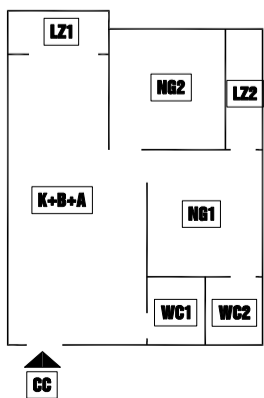

MB BỐ TRÍ NỘI THẤT CĂN HỘ CH - 05

SƠ ĐỒ PHÒNG CĂN HỘ CH-05 : 62,5 M2

KÝ HIỆU

CC	CỬA CHÍNH
K+B+A	P.KHÁCH + BẾP + ĂN
NG1	PHÒNG NGỦ 1
NG2	PHÒNG NGỦ 2
WC1	P.VỆ SINH 1
WC2	P.VỆ SINH 2
LZ1	LOGIA 1
LZ2	LOGIA 2

VỊ TRÍ CĂN HỘ