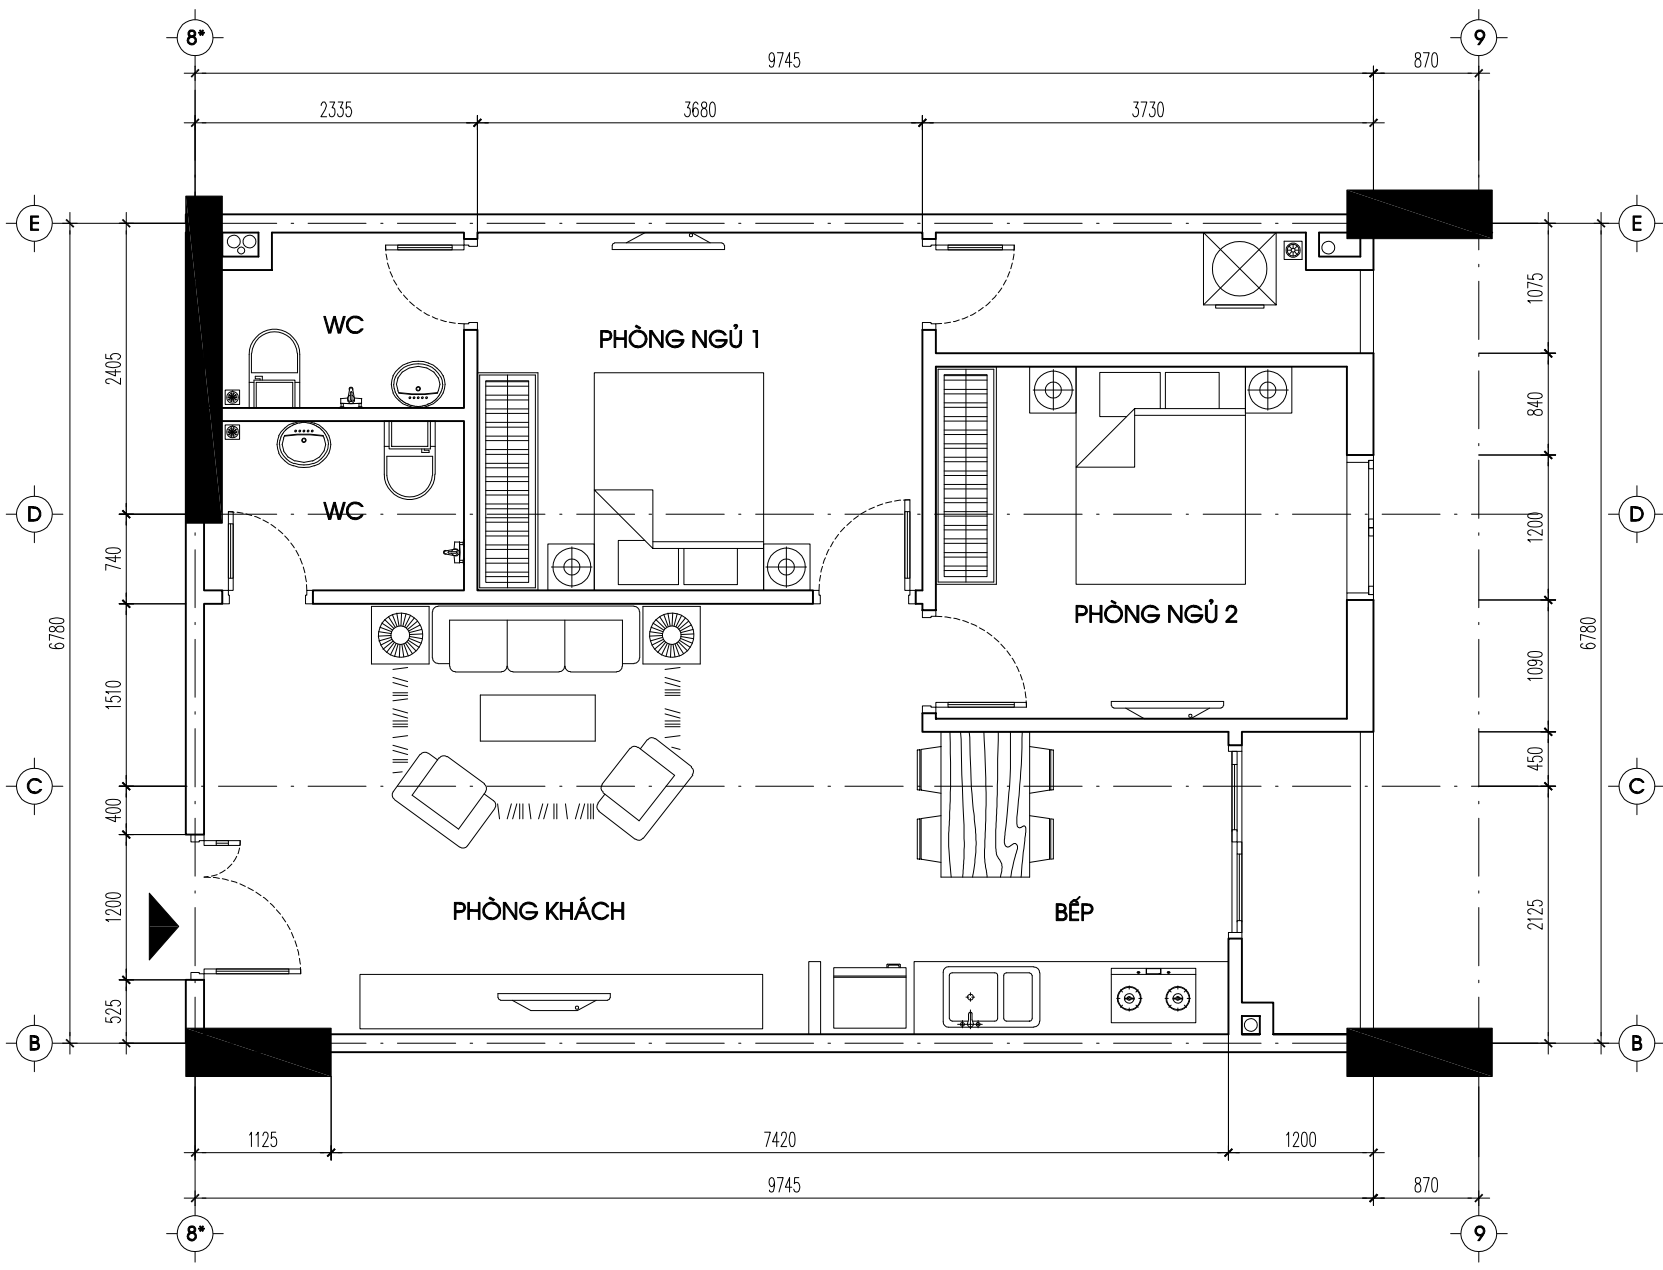

**KTS. LÊ ANH DŨNG**

TÊN BẢN VẼ (Drawing Title)

**MẶT BẰNG CĂN HỘ**

CH - 01, CH - 02

HỒ SƠ THIẾT KẾ CƠ SỞ

NGÀY HOÀN THÀNH  
(Completion Date)

KÝ HIỆU BẢN VẼ:  
(Drawing No.)

KT: 23

HIỆU CHỈNH:  
(Revision No.)

MB BỐ TRÍ NỘI THẤT CĂN HỘ CH - 02

SƠ ĐỒ PHÒNG CĂN HỘ CH-02 : 66,0 M2

KÝ HIỆU	TÊN PHÒNG
CC	CỬA CHÍNH
K+B+A	P.KHÁCH + BẾP + ĂN
NG1	PHÒNG NGỦ 1
NG2	PHÒNG NGỦ 2
WC1	P.VỆ SINH 1
WC2	P.VỆ SINH 2
LZ1	LOGIA 1
LZ2	LOGIA 2