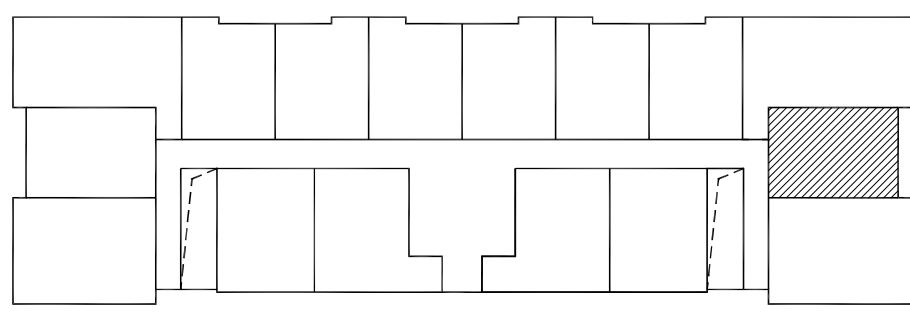

**KTS. LÊ ANH DŨNG**

TÊN BẢN VẼ (Drawing Title)

**MẶT BẰNG CĂN HỘ**

CH - 01, CH - 02

HỒ SƠ THIẾT KẾ CƠ SỞ

NGÀY HOÀN THÀNH  
(Completion Date)

KÝ HIỆU BẢN VẼ:  
(Drawing No.)

KT: 23

HIỆU CHỈNH:  
(Revision No.)

MB BỐ TRÍ NỘI THẤT CĂN HỘ CH - 02

SƠ ĐỒ PHÒNG CĂN HỘ CH-02 : 66,0 M2

KÝ HIỆU	TÊN PHÒNG
CC	CỬA CHÍNH
K+B+A	P.KHÁCH + BẾP + ĂN
NG1	PHÒNG NGỦ 1
NG2	PHÒNG NGỦ 2
WC1	P.VỆ SINH 1
WC2	P.VỆ SINH 2
LZ1	LOGIA 1
LZ2	LOGIA 2