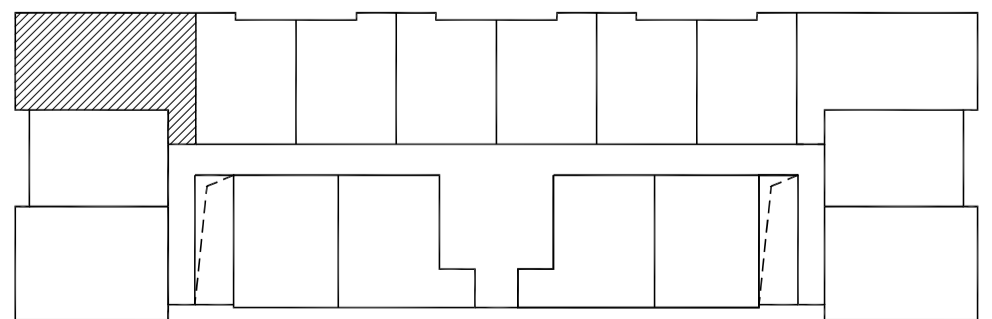

MB BỐ TRÍ NỘI THẤT CĂN HỘ CH - 15

SƠ ĐỒ PHÒNG CĂN HỘ CH-15 : 90,7 M2

KÝ HIỆU TÊN PHÒNG

	CC	CỬA CHÍNH
	K+B+A	P.KHÁCH + BẾP + ĂN
	NG1	PHÒNG NGỦ 1
	NG2	PHÒNG NGỦ 2
	NG3	PHÒNG NGỦ 3
	WC1	P.VỆ SINH 1
	WC2	P.VỆ SINH 2
	LZ1	LOGIA 1
	LZ2	LOGIA 2

VỊ TRÍ CĂN HỘ