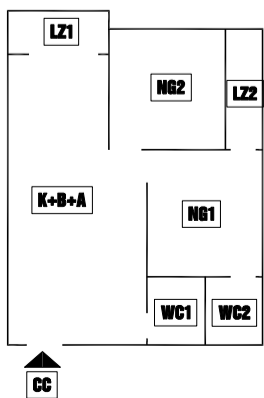

MB BỐ TRÍ NỘI THẤT CĂN HỘ CH - 13

SƠ ĐỒ PHÒNG CĂN HỘ CH-13 : 62,5 M2

KÝ HIỆU

KÝ HIỆU	TÊN PHÒNG
CC	CỬA CHÍNH
K+B+A	P.KHÁCH + BẾP + ĂN
NG1	PHÒNG NGỦ 1
NG2	PHÒNG NGỦ 2
WC1	P.VỆ SINH 1
WC2	P.VỆ SINH 2
LZ1	LOGIA 1
LZ2	LOGIA 2

VỊ TRÍ CĂN HỘ