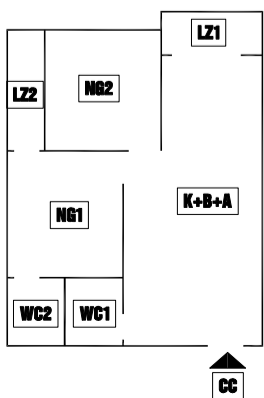

MB BỐ TRÍ NỘI THẤT CĂN HỘ CH - 11

SƠ ĐỒ PHÒNG CĂN HỘ CH-11 : 62,5 M2

KÝ HIỆU

- CC** CỬA CHÍNH
- K+B+A** P.KHÁCH + BẾP + ĂN
- NG1** PHÒNG NGỦ 1
- NG2** PHÒNG NGỦ 2
- WC1** P.VỆ SINH 1
- WC2** P.VỆ SINH 2
- LZ1** LOGIA 1
- LZ2** LOGIA 2

VỊ TRÍ CĂN HỘ