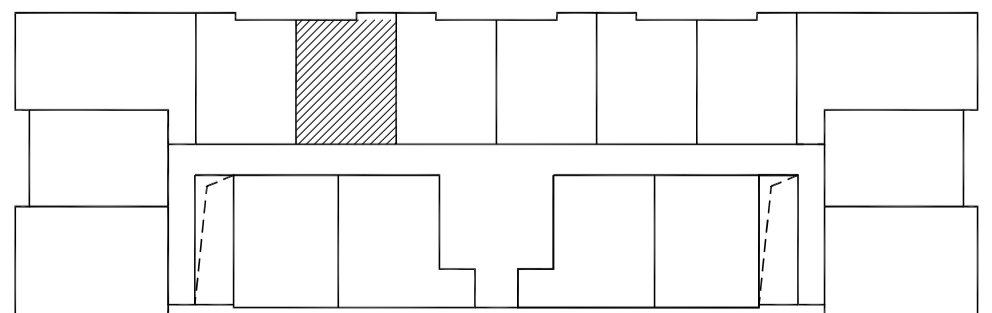

MB BỐ TRÍ NỘI THẤT CĂN HỘ CH - 11

SƠ ĐỒ PHÒNG CĂN HỘ CH-11 : 62,5 M2

KÝ HIỆU

- CC** CỬA CHÍNH
- K+B+A** P.KHÁCH + BẾP + ĂN
- NG1** PHÒNG NGỦ 1
- NG2** PHÒNG NGỦ 2
- WC1** P.VỆ SINH 1
- WC2** P.VỆ SINH 2
- LZ1** LOGIA 1
- LZ2** LOGIA 2

VỊ TRÍ CĂN HỘ