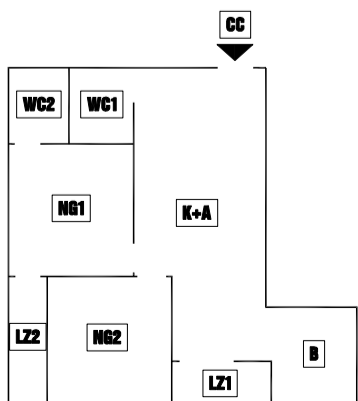

MB BỐ TRÍ NỘI THẤT CĂN HỘ CH - 10

SƠ ĐỒ PHÒNG CĂN HỘ CH-10 : 73,7 M2

KÝ HIỆU

KÝ HIỆU	TÊN PHÒNG
CC	CỬA CHÍNH
K+A	P.KHÁCH + ĂN
B	BẾP
NG1	PHÒNG NGỦ 1
NG2	PHÒNG NGỦ 2
WC1	P.VỆ SINH 1
WC2	P.VỆ SINH 2
LZ1	LOGIA 1
LZ2	LOGIA 2

VỊ TRÍ CĂN HỘ